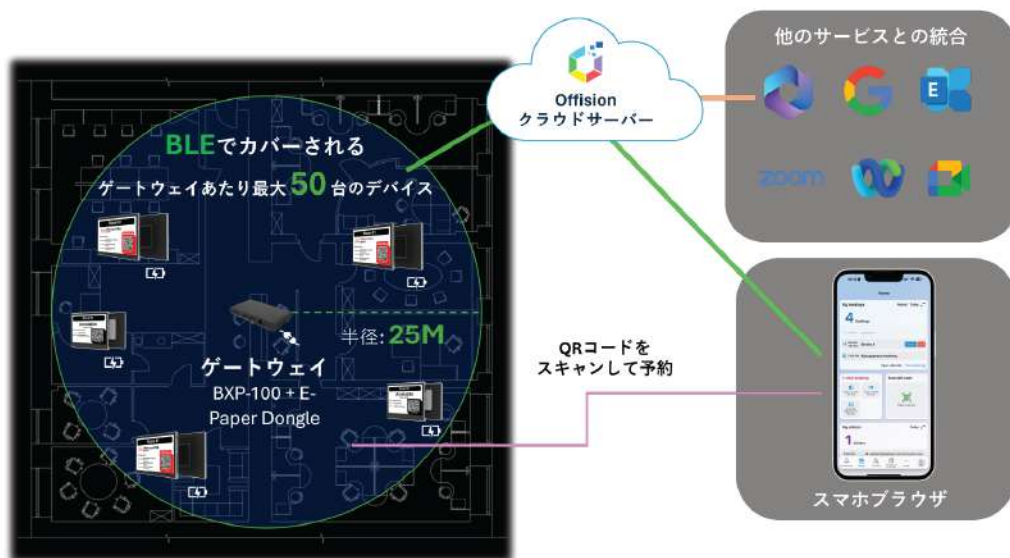

仕組み

Qbic 電子ペーパー

仕様	EP-400	EP-700
ブランド	Qbic	
色	Black-white-red	
サイズ	4.2" 98 x 85 x 11.2 (mm)	7.5" 182 x 122 x 11.6 (mm)
重さ	71.6g	183.3g
バッテリー	CR2450 X4	CR2450 X6
バッテリー寿命	1年間 (15回更新/日)	
RF通信	Bluetooth Low Energy 5.0	

Qbic ゲートウェイ

仕様	BXP-100 + BDG-100
ブランド	Qbic
電子ペーパーダ グをサポート	1 - 5 x BDG-100
サイズ	127 x 66 x 18.5 (mm)
重さ	Ethernet - 1 x RJ45 (10/100 BASE-T) WLAN - 802.3 11 a/b/g/n/ac
電源アダプタ	DC 5V/2A
認証	CE / FCC / RCM